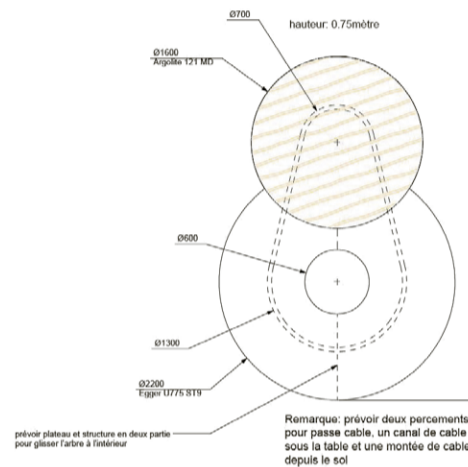

Girsberger Customized Furniture

- Bureau sur mesure avec découpe pour plantes
- Banquette en gradins en bois
- Sièges en bois massif rappelant les corbeilles de plage avec assises rembourrées
- Cloisons séparatives et parements
- Éléments de construction métallique