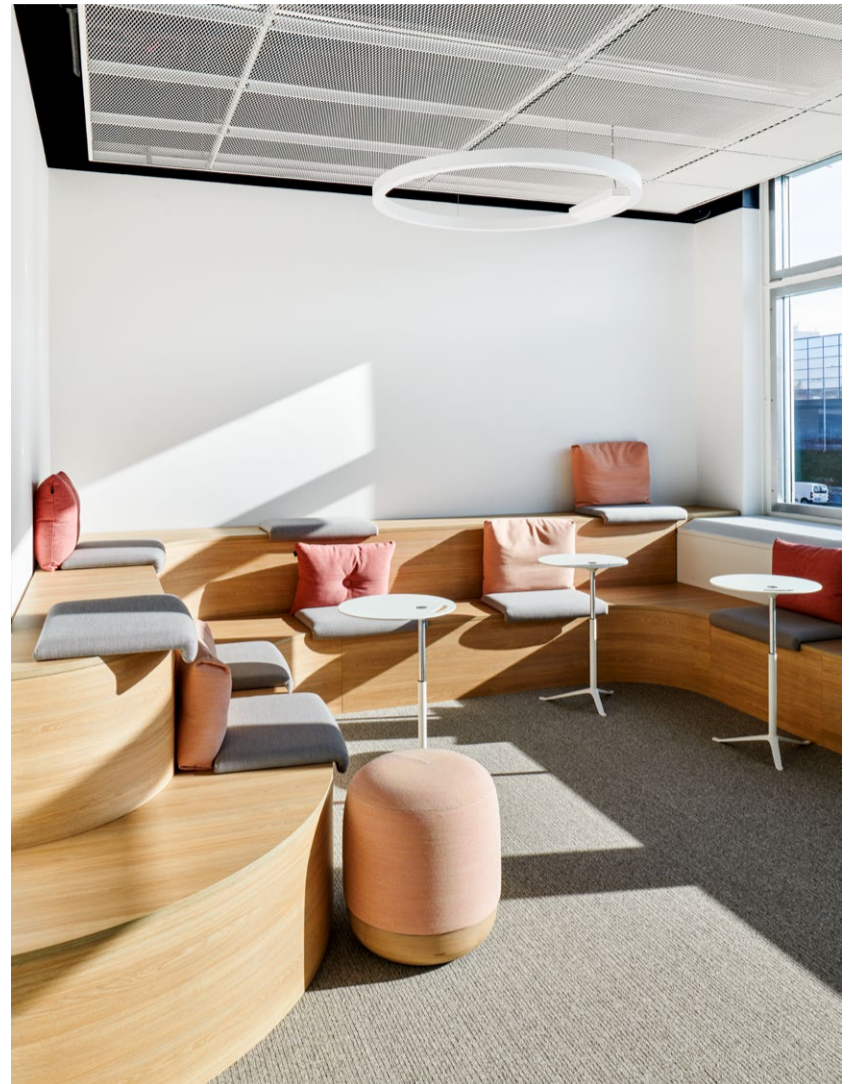

Pour le réaménagement des espaces de bureaux ouverts, l'équipe de planification a privilégié la flexibilité et la possibilité de communiquer et d'interagir. Les meubles et les éléments d'aménagement conçus en grande partie par l'entreprise proposent aux employés un large éventail de possibilités quant au choix du poste de travail: seul, à deux, dans un espace de retrait calme ou ouvert et confortable avec vue sur le paysage environnant, chacun travaille à sa convenance.

Le bois a joué un rôle important dans la conception des locaux, tant au niveau des meubles de rangement que des vestiaires, des éléments d'assise ou des revêtements muraux. L'objectif était d'étendre également au mobilier la certification Greengard Gold obtenue par le bâtiment – pour le choix de produits réalisés à partir de matériaux respectueux de l'environnement et par le biais de circuits de production courts.